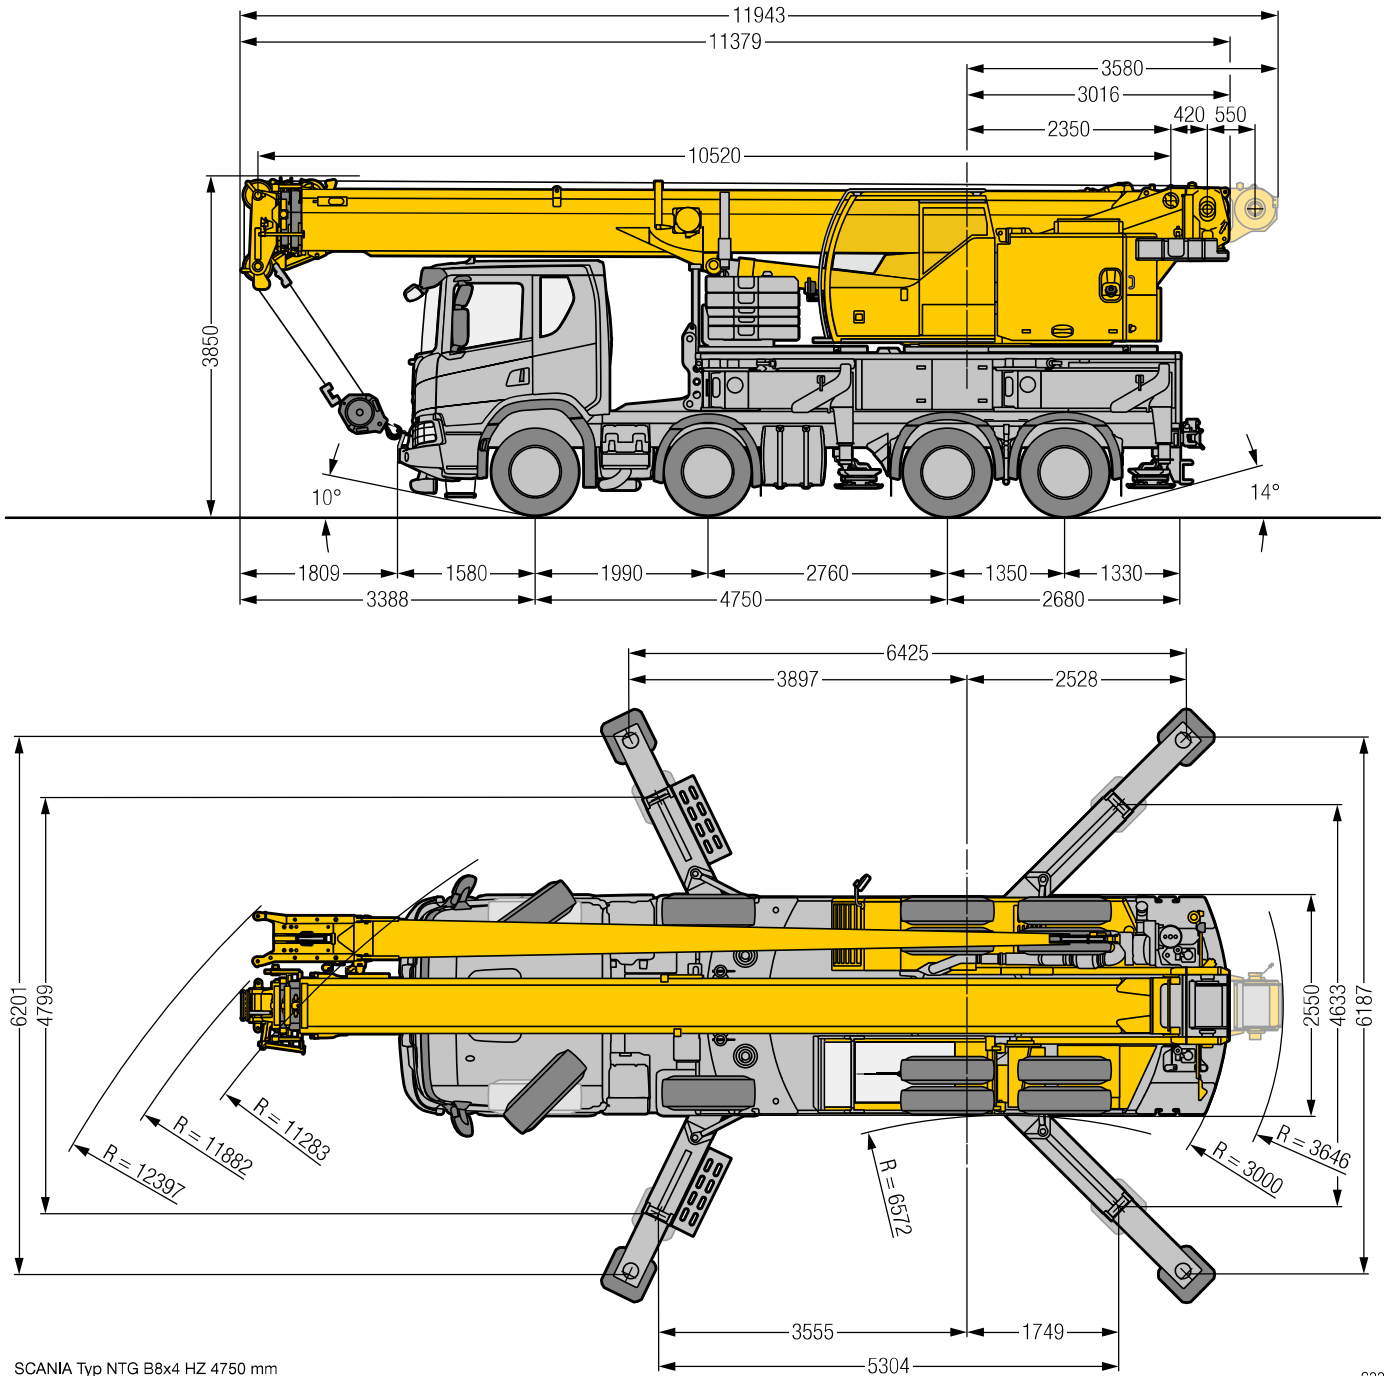

Teleskop-Aufbaukran

LTF 1045-4.1

Truck Mounted Telescopic Crane

Grue télescopique sur porteur châssis cabine • Autogrù montata su camion

Grúa telescópica sobre camión • Телескопический автомобильный кран

Technische Daten • Technical Data

Caractéristiques techniques • Dati tecnici

Datos técnicos • Технические данные

LIEBHERR

Maße
Dimensions
Encombremet • Dimensioni
Dimensiones • Габариты крана

SCANIA Typ NTG B8x4 HZ 4750 mm

53300

Traglasten

Lifting capacities